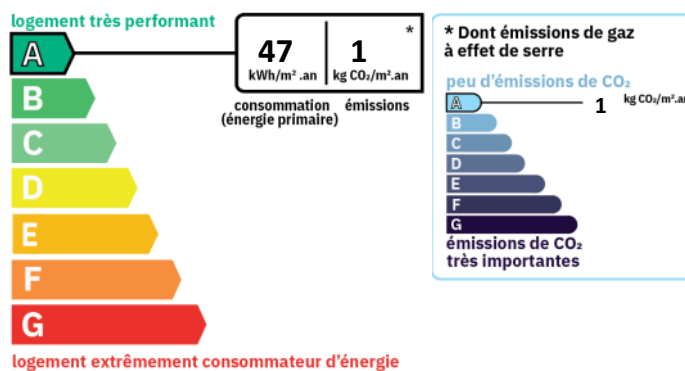

22 IMPASSE DES SOURCES
69220 CORCELLES EN BEAUJOLAIS

DISPONIBILITE

Disponible : de suite

INFORMATIONS FINANCIERES

Loyer charges comprises : 1 200 €/mois

Dépôt de garantie : 1 200 €

AMENAGEMENTS EXTERIEURS

Construit en : 2019

Terrasses : 1

Interphone : Oui

Assainissement : Tout à l'égout

CLASSE ENERGIE ET CLASSE CLIMAT

SURFACES PRINCIPALES

Habitable : 112 m²

AMENAGEMENTS INTERIEURS

Pièces : 4