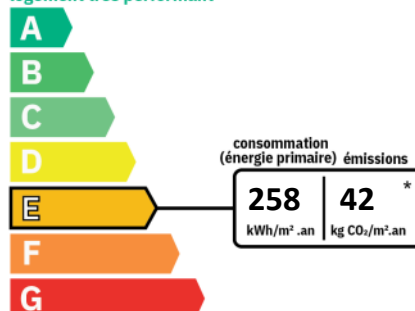

logement très performant

* Dont émissions de gaz à effet de serre
peu d'émissions de CO₂
A
B
C
D
E
F
G
émissions de CO₂ très importantes
42 kg CO₂/m².an

logement extrêmement consommateur d'énergie

SURFACES DETAILLEES