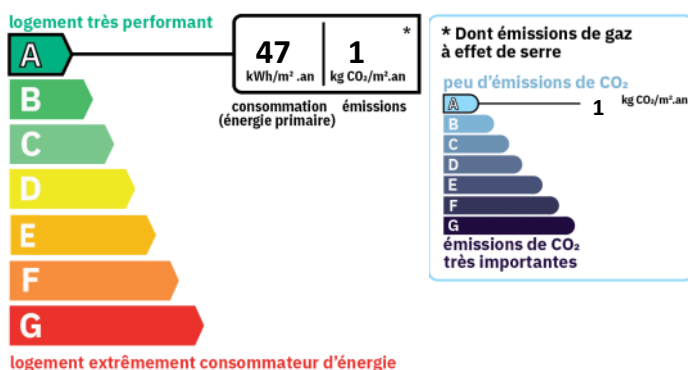

Statut : **Non soumis au statut de la copropriété**

AMENAGEMENTS EXTERIEURS

Style de construction : **Villa**

Construction : **Maison ossature bois**

Exposition : **Sud-ouest**

Construit en : **2019**

Toiture : **Tuiles mécaniques**

Couverture : **Tuile mécanique**

Vitrage : **Double**

Huisseries : **PVC**

Assainissement : **Tout à l'égout**

AMENAGEMENTS INTERIEURS

Cuisine : **EQUIPEE**

CLASSE ENERGIE ET CLASSE CLIMAT

SURFACES DETAILLEES