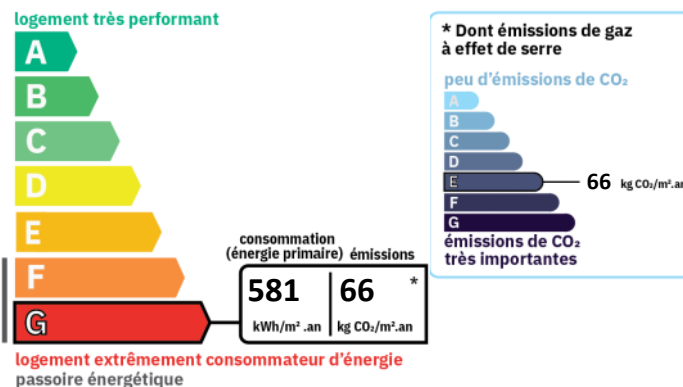

Construit en : **1850**

Caves : **2**

Digicode : **Oui**

Assainissement : **Tout à l'égout**

AMENAGEMENTS INTERIEURS

Salles d'eau : **2**

CLASSE ENERGIE ET CLASSE CLIMAT

SURFACES DETAILLEES