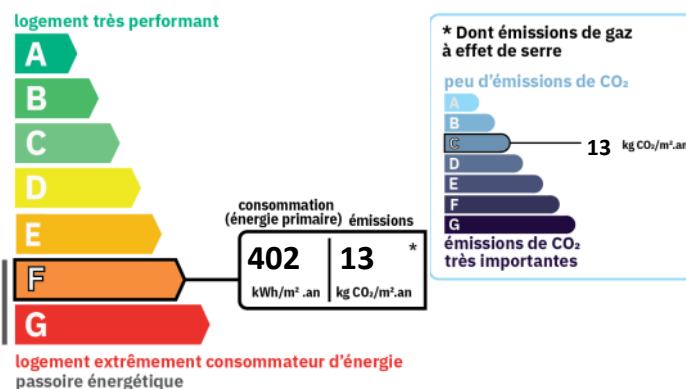

CLASSE ENERGIE ET CLASSE CLIMAT

AMENAGEMENTS INTERIEURS

Cuisine : **SIMPLE**
Salles de bains : **1**
Salles d'eau : **2**
Chauffage : **INDIVIDUEL/POMPE A CHALEUR**
Cheminée : **Oui**
Eau chaude : **/Cumulus électrique**