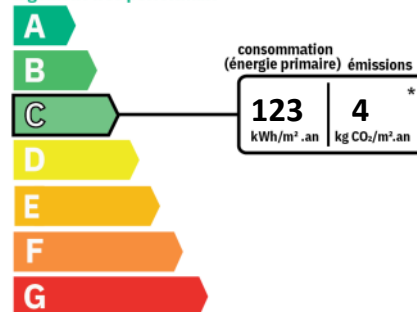

Vitrage : **Double**

Huisseries : **PVC**

Interphone : **Oui**

Assainissement : **Tout à l'égout**

AMENAGEMENTS INTERIEURS

Pièces : **8**

CLASSE ENERGIE ET CLASSE CLIMAT

logement très performant