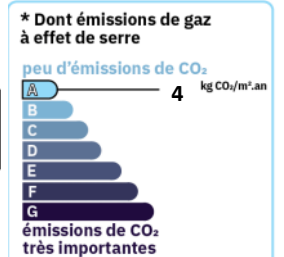

Votre conseiller : **Nicolas MANUS**
AGENCE PIERRES DOREES
16 passage du Colombier
69400 VILLEFRANCHE SUR SAONE
nicolas.manus@agencepierresdorees.com
Tél : 04.74.65.93.10
Tél : 06.48.87.86.78
www.agencepierresdorees.com

**A VENDRE
MAISON
210 m² env.**

VILLEFRANCHE SUR SAONE

669 000 €

IMPOTS / TAXES / TRAVAUX

Taxe foncière : **1 483 €/an**

INFORMATIONS FINANCIERES

Prix de vente : **669 000 €**

Honoraires à charge : **du vendeur**

Statut : **Non soumis au statut de la copropriété**

AMENAGEMENTS EXTERIEURS

Style de construction : **Riad**

Construction : **Maison en bois**

Exposition : **Sud**

Toiture : **Tuiles naturelles**

Couverture : **Tuiles naturelle**

Vitrage : **Double**

Huisseries : **PVC**

Interphone : **Oui**

Assainissement : **Tout à l'égout**

AMENAGEMENTS INTERIEURS

Pièces : **8**

CLASSE ENERGIE ET CLASSE CLIMAT

logement très performant

logement extrêmement consommateur d'énergie