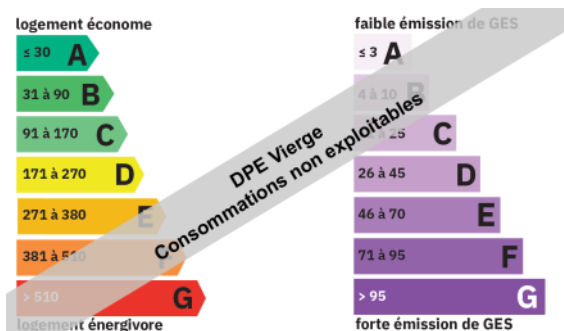

Chauffage : **ELECTRIQUE**

CLASSE ENERGIE ET CLASSE CLIMAT

DPE ANCIENNE VERSION

SURFACES PRINCIPALES

Habitable :	40 m²
Séjour :	15.58 m² environ
Balcon :	5.7 m² environ